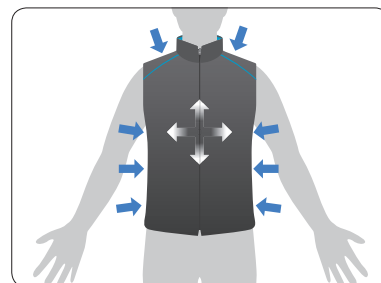

Technology テクノロジー

新発想の独自技術が高い冷却効果と機動性を実現

1 冷却システム

バックパックタイプの小型チラーで作った冷水を、ウェア内のチューブに循環させることで、作業者の身体を効率的に冷却するシステムです。7~20℃の水温設定も可能です。

2 パーソナル冷却

大空間ではなく、作業者の身体だけをピンポイントに冷やします。作業服のアンダーで着用するため、周囲温度の影響も受けにくく効果的です。

3 冷却効果

専用のバックパックチラーは、周囲温度が40~45℃の環境でも10℃の冷水を作り出すことができます。今まであきらめていた酷暑現場でも、確かな冷却効果を実感できます。

4 フィット感

ウェアをより身体に密着させることで、冷却効果が高まります。専用のウェアは、抜群の伸縮性を備えた特殊素材を採用しています。

Cool Down

45℃ → 10℃

周囲温度 水温

装着イメージ