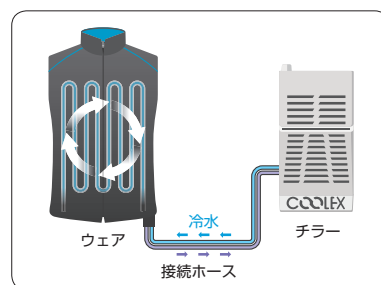

1 冷却システム

バックパックタイプの小型チラーで作った冷水を、ウェア内のチューブに循環させることで、作業者の身体を効率的に冷却するシステムです。7~20℃の水温設定も可能です。