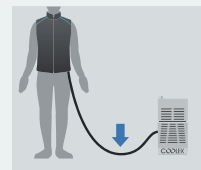

ウェアサイズ COOLEXウェアサイズは下記の表をご参照ください。

一般的な衣服のサイズ	女性	SS	S	M	L	2L	3L
	男性	SS	S	M	L	2L	3L
COOLEXウェアのサイズ	SS	●	●	●	●		
	M			●	●	●	●
	LL					●	●

※ 身体に密着するサイズをお選びください。

オプション

コードレス化で自由に動き回ることが可能です。

バッテリーセット

バッテリー

充電器

チラーを床に置いて作業ができます。

床置用接続ホース1.5m

COOLEX Lineup 作業環境に合わせたタイプをラインアップ

COOLEX1
クーレックス・ワン
40~50℃の酷暑環境用高機能タイプ

- 作業周囲温度 40~50℃
- 使用人数 1人
- 作業範囲半径 4~8m

COOLEX-Light
クーレックス・ライト
一般作業向け汎用タイプ

- 作業周囲温度 30~40℃
- 使用人数 1人
- 作業範囲半径 4m